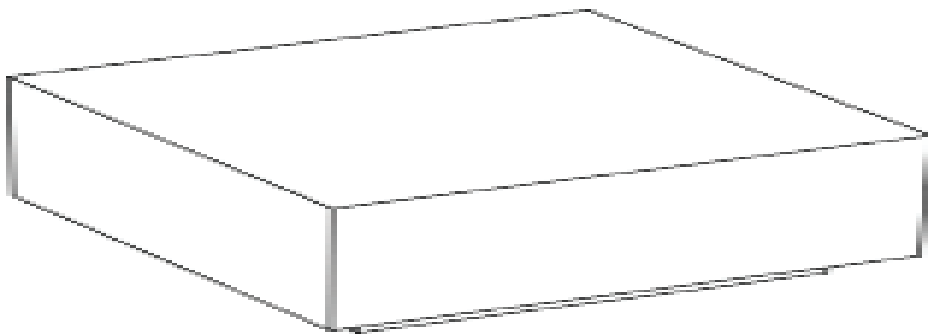

ROMANO ZENONI

ÓROS | IL LIMITE INVALICABILE

Fusione a freddo di Ottone intrecciato.

TR-01OE

Dimensioni L100 - H30 - P100cm